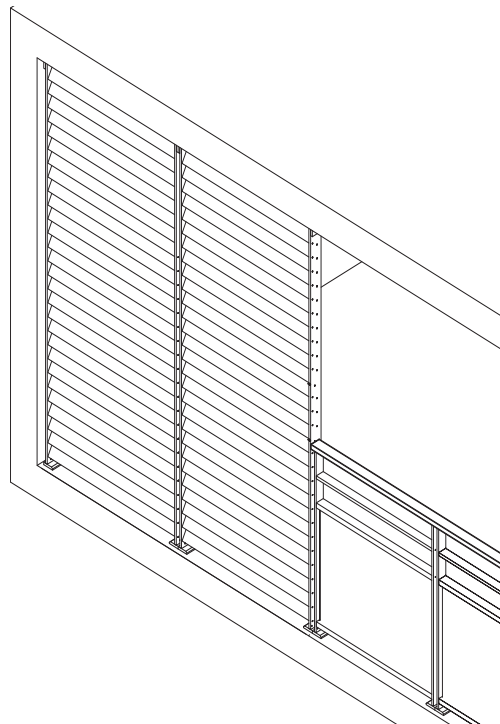

CLAUSTRAS «garde-corps»

- Claustras faisant office de garde-corps
- Equilibre entre luminosité et protection solaire
- Élément de façade décoratif

Validé NFP08-302 - 900 joules
Résistance aux chocs sur
éléments de façade.