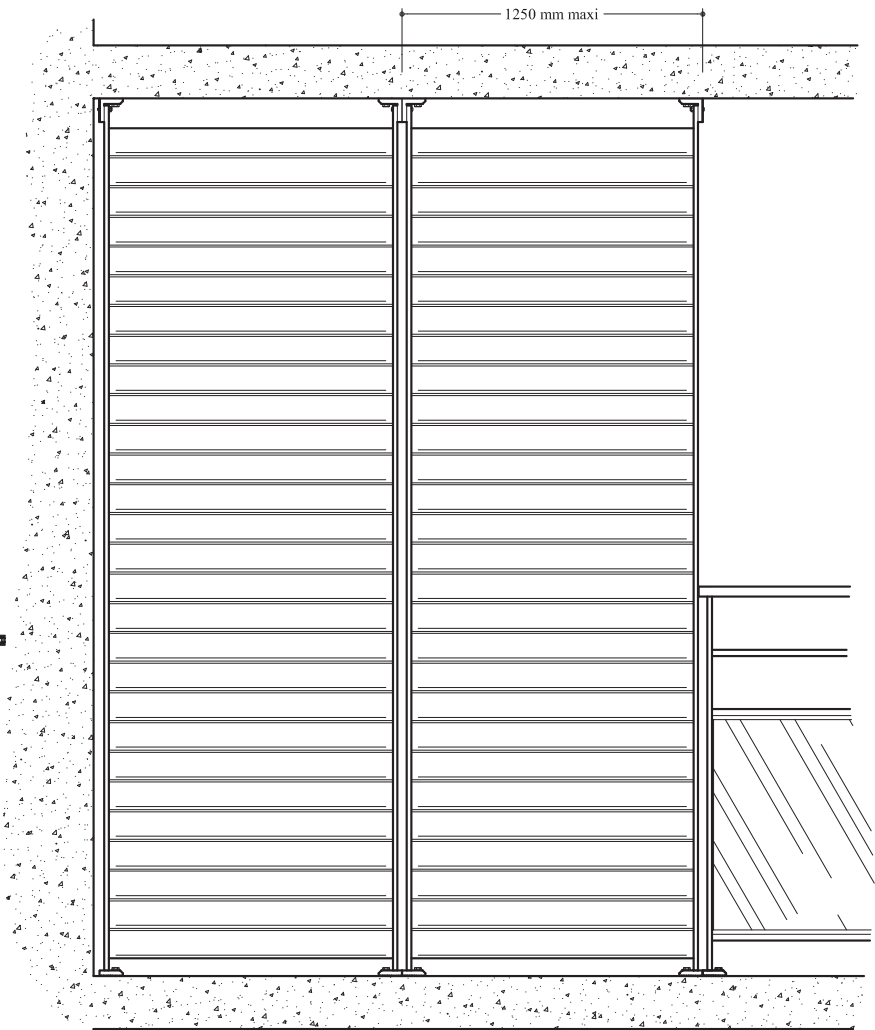

CLAUSTRAS «garde-corps»

- Claustras faisant office de garde-corps
- Equilibre entre luminosité et protection solaire
- Élément de façade décoratif

Validé NFP08-302 - 900 joules
Résistance aux chocs sur
éléments de façade.