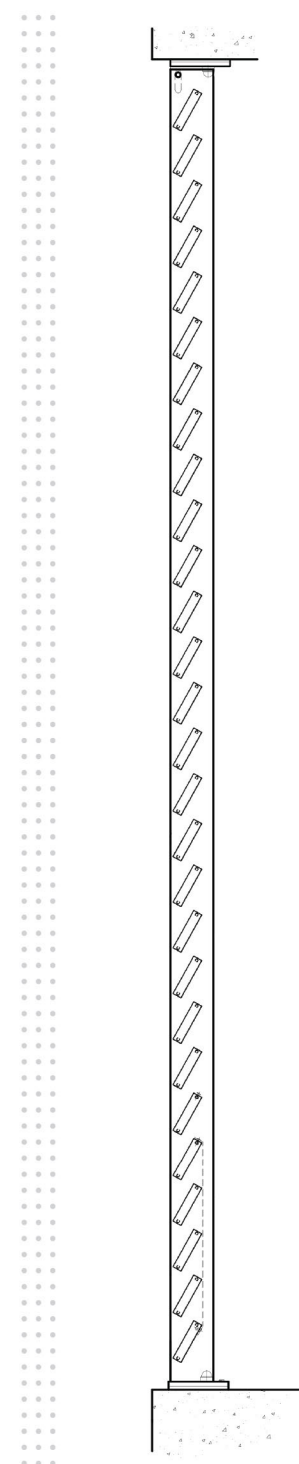

CLAUSTRAS «garde-corps»

- Claustras faisant office de garde-corps
- Equilibre entre luminosité et protection solaire
- Élément de façade décoratif

Validé NFP08-302 - 900 joules
Résistance aux chocs sur
éléments de façade.