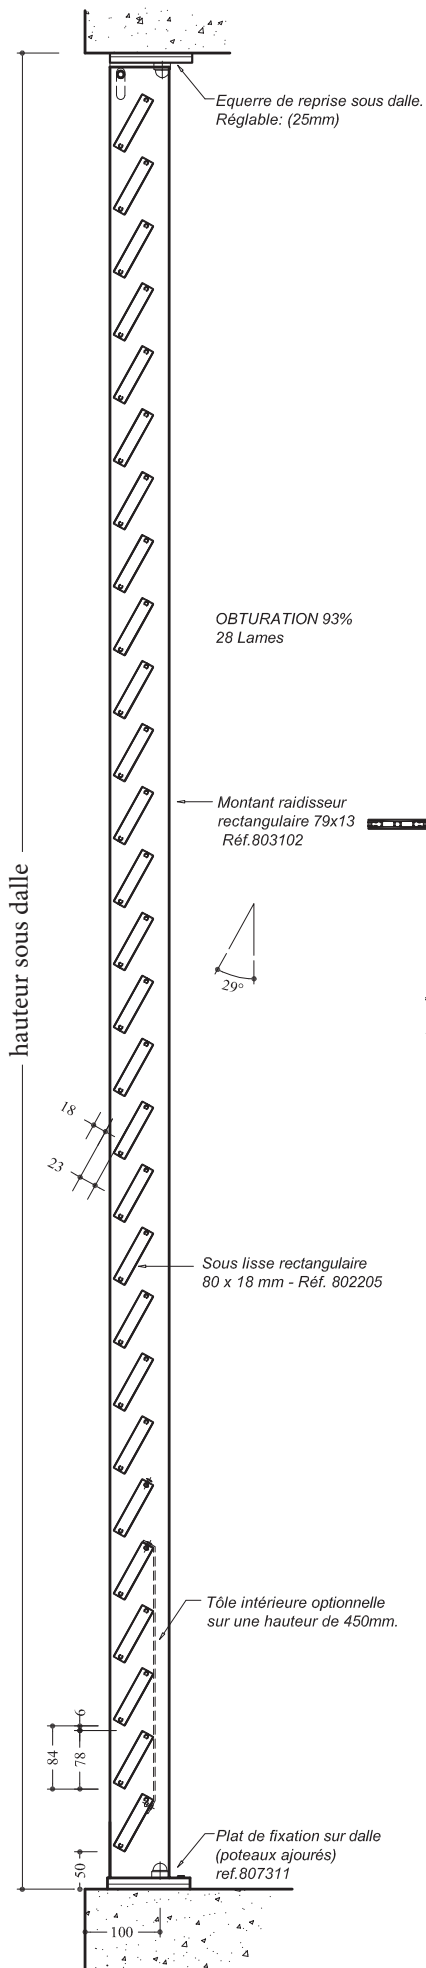

CLAUSTRAS «garde-corps»

- Claustras faisant office de garde-corps
- Equilibre entre luminosité et protection solaire
- Élément de façade décoratif

Validé NFP08-302 - 900 joules
Résistance aux chocs sur
éléments de façade.